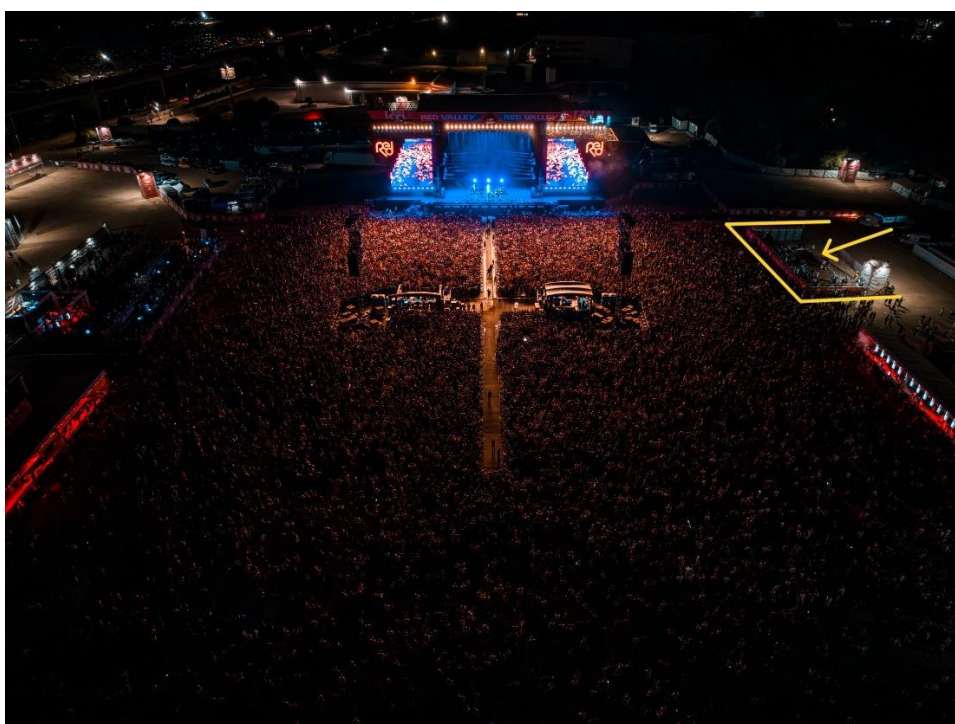

AREA RISERVATA | DIVERSAMENTE ABILI

Posizionamento orientativo dell'area rialzata (circa 30-50 metri dal palco)

RED VALLEY FESTIVAL

13 - 16 AGOSTO 2025 | OLBIA ARENA, OLBIA (SS)

www.redvalleyfestival.com - info@redvalleyfestival.com

Visuale orientativa dall'area rialzata verso il palco

RED VALLEY FESTIVAL

13 - 16 AGOSTO 2025 | OLBIA ARENA, OLBIA (SS)

www.redvalleyfestival.com - info@redvalleyfestival.com